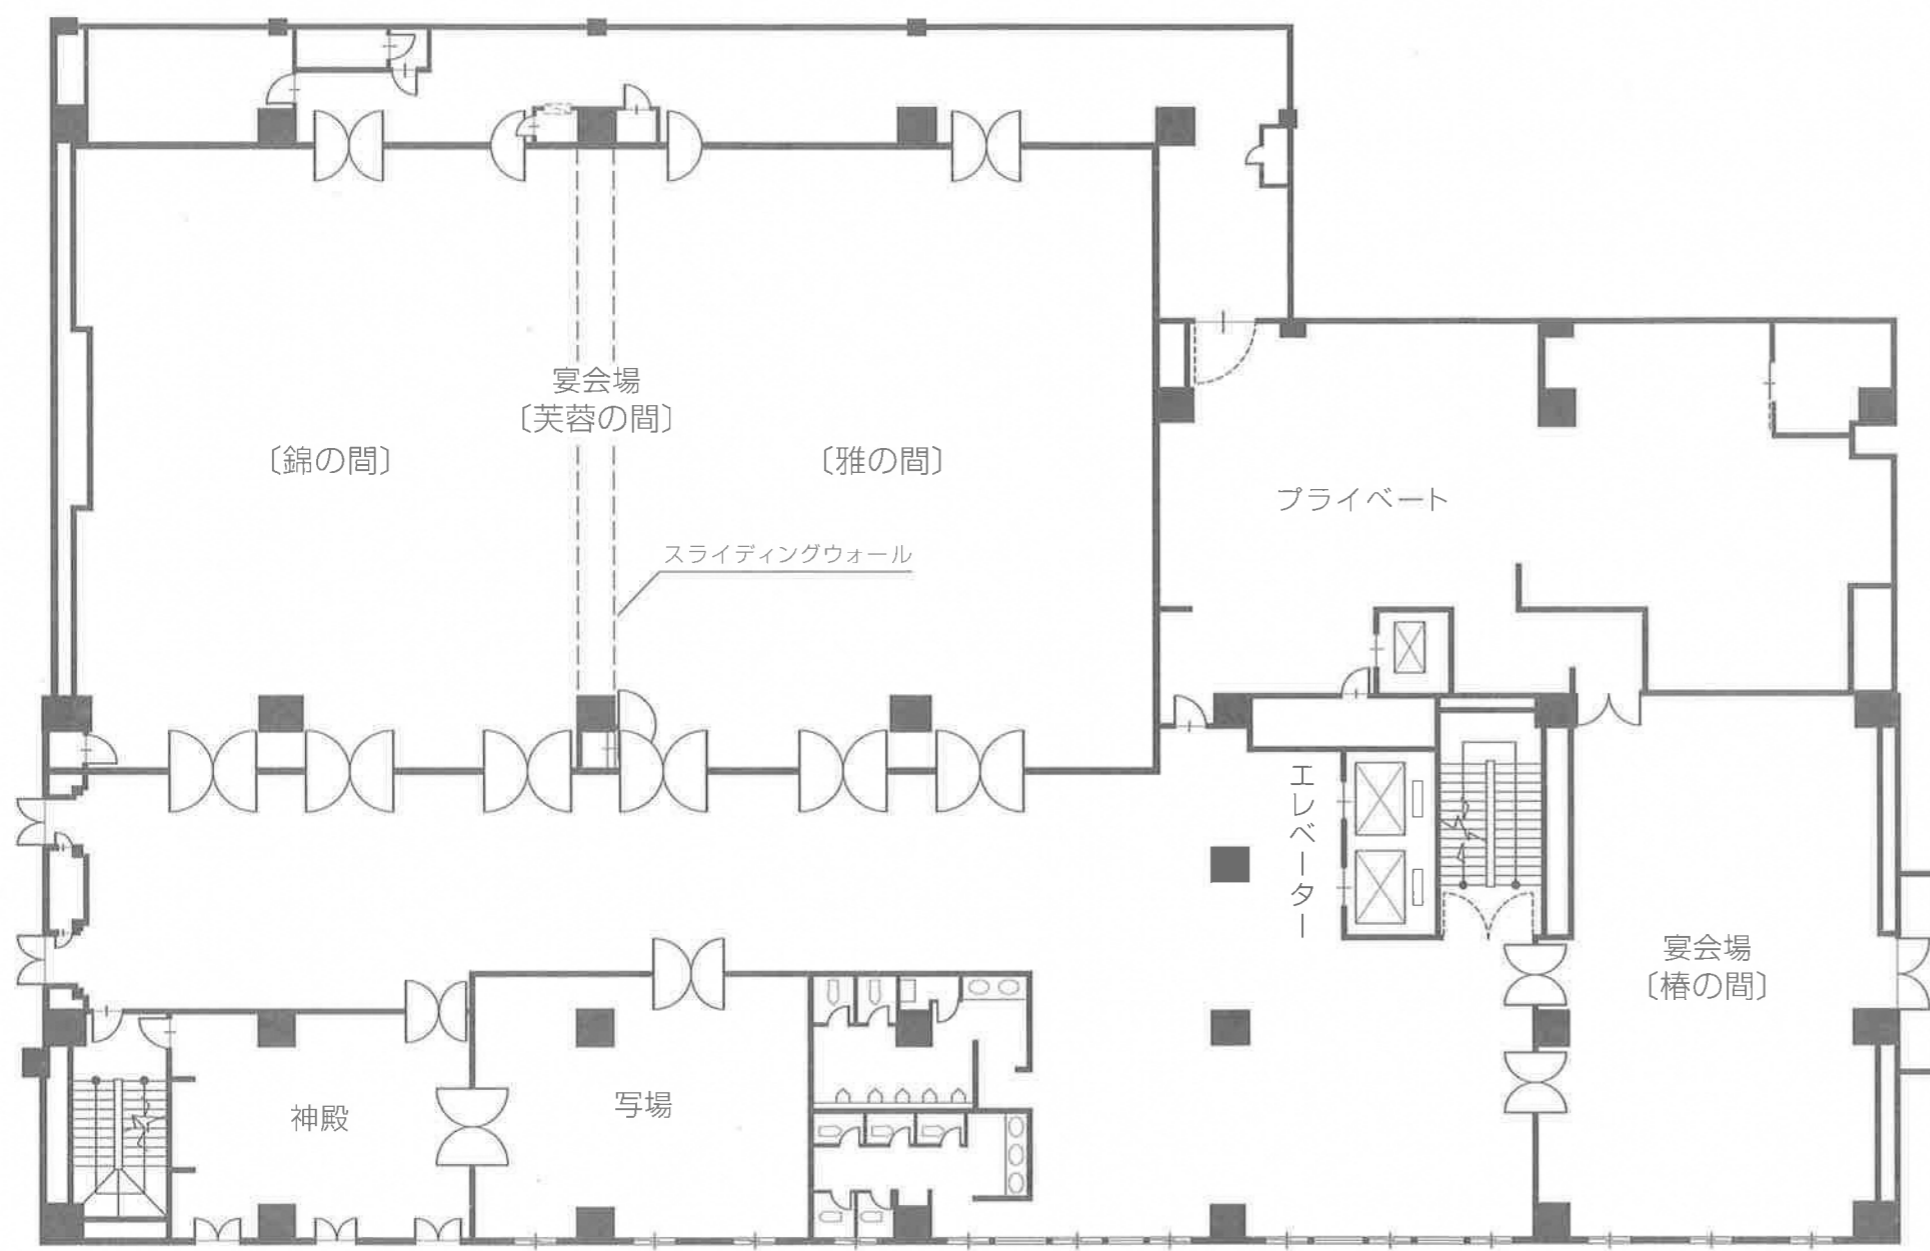

TSUBAMESANJO
WASHINGTON HOTEL

3階平面図
縮尺(200分の1)

南側立面図

2階平面図

1階平面図

燕三条ワシントンホテル 各階平面図

〒959-1232 上越新幹線燕三条駅前(燕市井土巻3-65)
TEL(0256)66-1111(宿泊フロント)・33-2000(銀堅直通)・66-2000(婚礼・宴会フロント) FAX(0256)63-2000(代表)