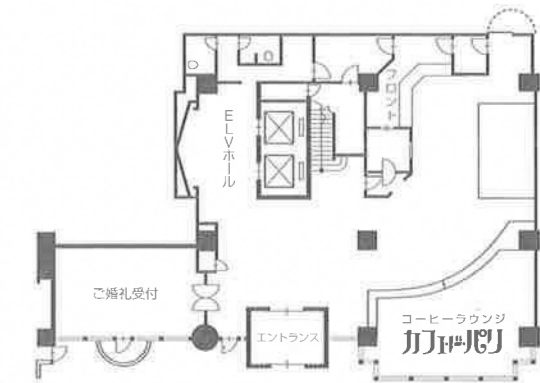

TSUBAMESANJO
WASHINGTON HOTEL

3階平面図
縮尺(200分の1)

南側立面図

2階平面図

1階平面図

燕三条ワシントンホテル 各階平面図

〒959-1232 上越新幹線燕三条駅前(燕市井土巻3-65)
TEL(0256)66-1111(宿泊フロント)・33-2000(銀堅直通)・66-2000(婚礼・宴会フロント) FAX(0256)63-2000(代表)