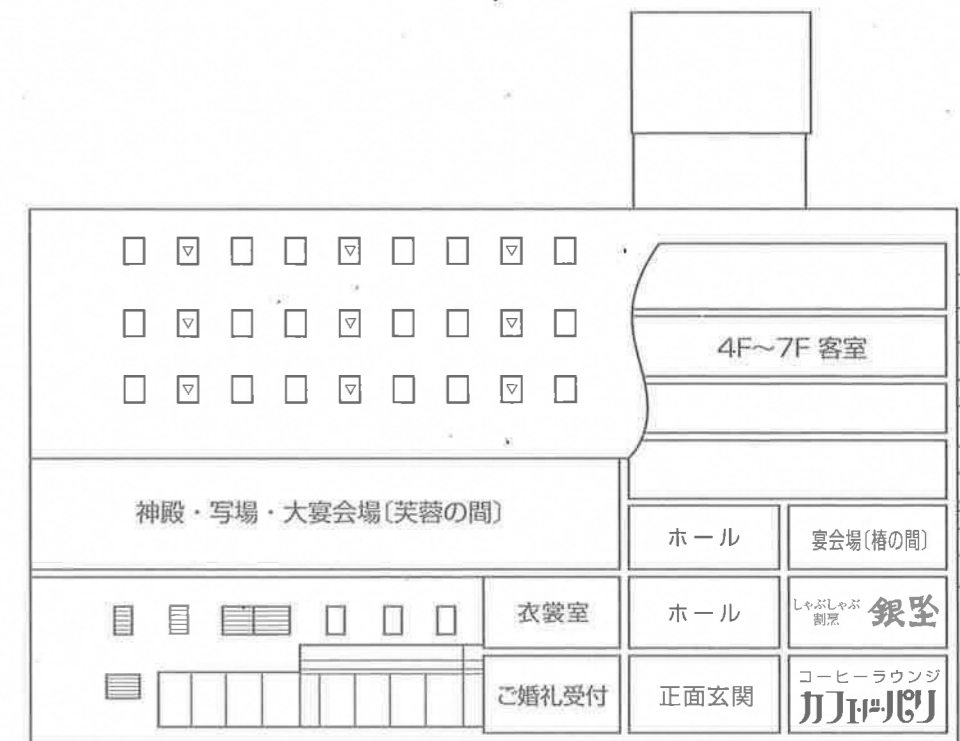

TSUBAMESANJO
WASHINGTON HOTEL

3階平面図
縮尺(200分の1)

南側立面図

2階平面図

1階平面図

燕三条ワシントンホテル 各階平面図

〒959-1232 上越新幹線燕三条駅前(燕市井土巻3-65)
TEL(0256)66-1111(宿泊フロント)・33-2000(銀堅直通)・66-2000(婚礼・宴会フロント) FAX(0256)63-2000(代表)