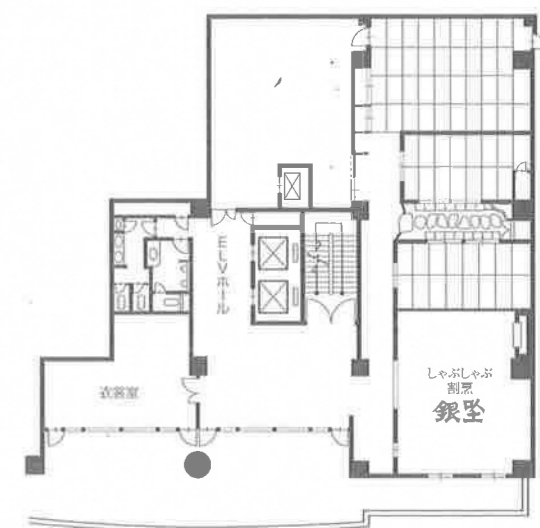

TSUBAMESANJO
WASHINGTON HOTEL

3階平面図
縮尺(200分の1)

南側立面図

2階平面図

1階平面図

燕三条ワシントンホテル 各階平面図

〒959-1232 上越新幹線燕三条駅前(燕市井土巻3-65)
TEL(0256)66-1111(宿泊フロント)・33-2000(銀堅直通)・66-2000(婚礼・宴会フロント) FAX(0256)63-2000(代表)