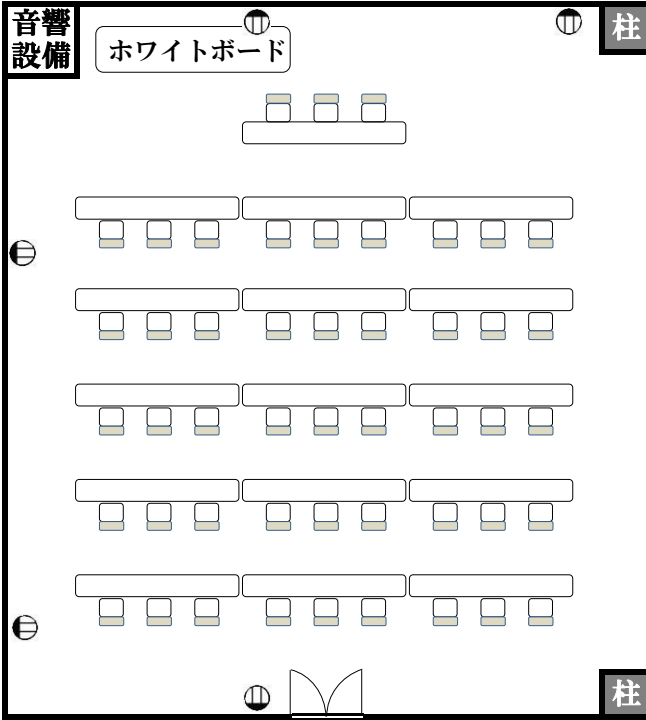

約 7 m

【会議室 1】 定員:48名

約
8
m

100Vコンセント