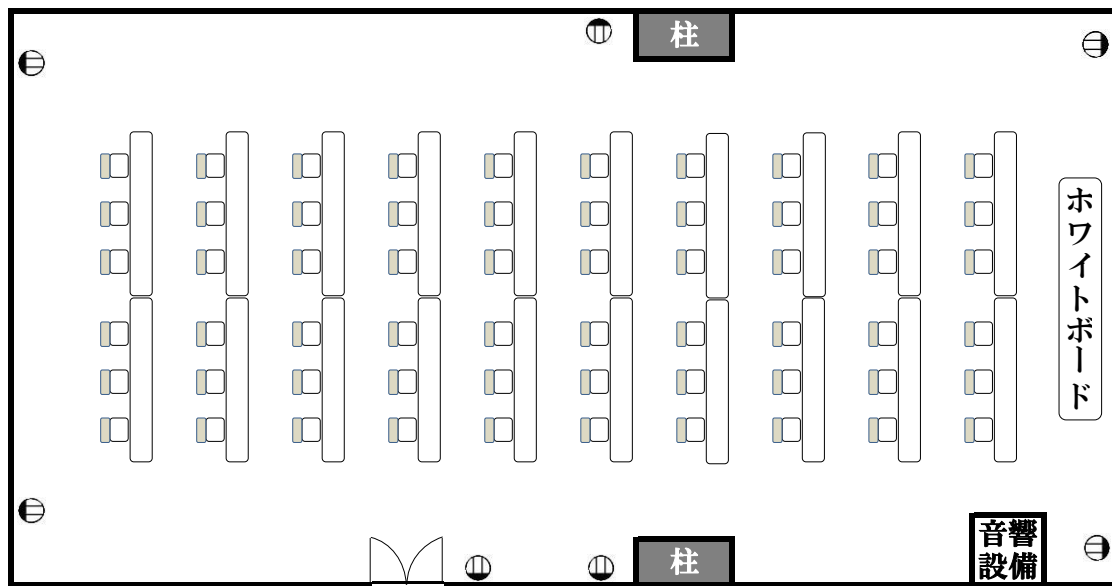

約 13.5 m

【ミーティングルーム】 定員:60名

約  
6  
m

100Vコンセント