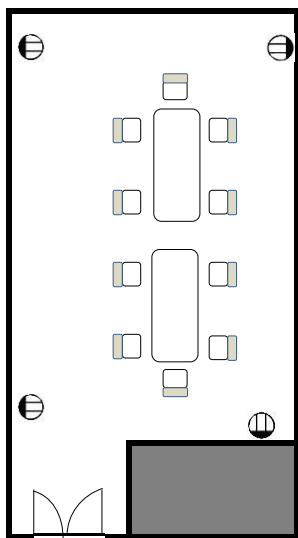

約 4 m

【応接室】 定員：10名

約  
9  
m

 100Vコンセント