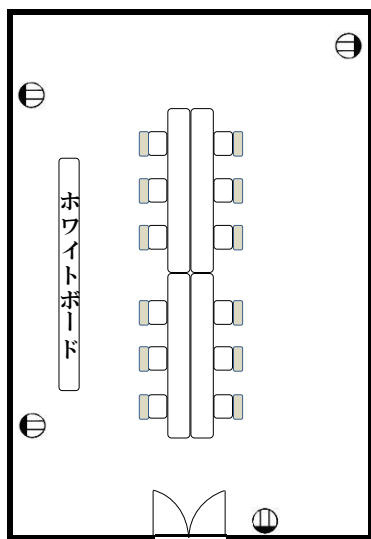

約 4 m

【コーチ室】 定員:12名

約
6
・
5
m

 100Vコンセント