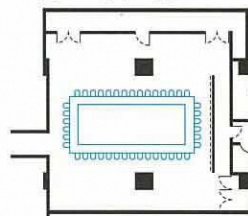

# クラウンルーム 中宴会場 ● 3階

特注のシャンデリアが印象的で  
明るくなごやかな雰囲気をかもしだします。

収容人数

宴会場名	収容人数					面積		間口	奥行	天井の高さ
	正餐	ビュッフェ	シアター	スクール	ロの字	平方メートル	坪	メートル	メートル	メートル
クラウンルーム	80	80	152	76	42	188	57	15.3	13.9	2.7

■シアター (152名)

■ロの字 (42名)