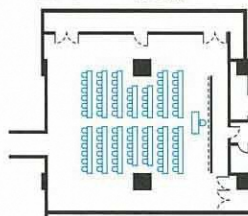

# クラウンルーム 中宴会場 ● 3階

特注のシャンデリアが印象的で  
明るくなごやかな雰囲気をかもしだします。

収容人数

宴会場名	収容人数					面積		間口	奥行	天井の高さ
	正餐	ビュッフェ	シアター	スクール	ロの字	平方メートル	坪	メートル	メートル	メートル
クラウンルーム	80	80	152	76	42	188	57	15.3	13.9	2.7

■シアター (152名)

■ロの字 (42名)

■スクール (76名)

■正餐 (80名)

■ビュッフェ (80名)