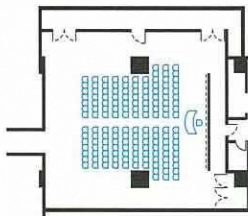

# クラウンルーム 中宴会場 ● 3階

特注のシャンデリアが印象的で  
明るくなごやかな雰囲気をかもしだします。

収容人数

宴会場名	収容人数					面積		間口	奥行	天井の高さ
	正餐	ビュッフェ	シアター	スクール	ロの字	平方メートル	坪	メートル	メートル	メートル
クラウンルーム	80	80	152	76	42	188	57	15.3	13.9	2.7

■シアター (152名)

■ロの字 (42名)

■スクール (76名)

■正餐 (80名)

■ビュッフェ (80名)