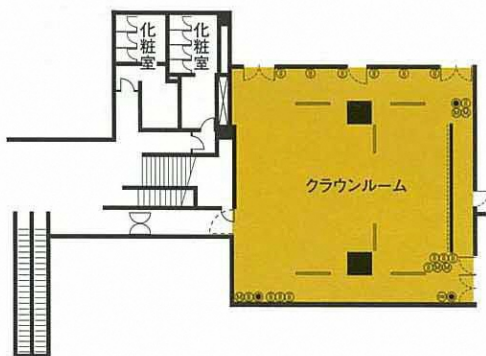

# クラウンルーム 中宴会場 ● 3階

特注のシャンデリアが印象的で  
明るくなごやかな雰囲気をかもしだします。

収容人数

宴会場名	収容人数					面積		間口	奥行	天井の高さ
	正餐	ビュッフェ	シアター	スクール	ロの字	平方メートル	坪	メートル	メートル	メートル
クラウンルーム	80	80	152	76	42	188	57	15.3	13.9	2.7

■シアター (152名)

■ロの字 (42名)

■スクール (76名)

■正餐 (80名)

■ビュッフェ (80名)