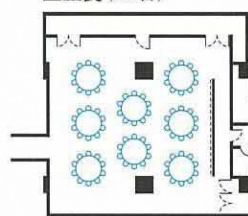

クラウンルーム 中宴会場 ● 3階

特注のシャンデリアが印象的で
明るくなごやかな雰囲気をかもしだします。

収容人数

宴会場名	収容人数					面積		間口	奥行	天井の高さ
	正餐	ビュッフェ	シアター	スクール	ロの字	平方メートル	坪	メートル	メートル	メートル
クラウンルーム	80	80	152	76	42	188	57	15.3	13.9	2.7

■正餐 (80名)