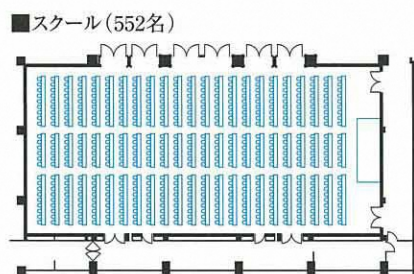

コンチネンタル 大宴会場●4階

シンプル&エレガンスがコンセプトの、ヨーロッパバンケット「コンチネンタル」。

収容人数

宴会場名	収容人数					面積		天井の高さ
	正 餐	ビュッフェ	シアター	スクール	口の字	平 方 メー トル	坪	メー トル
4階全フロアー	—	800	—	—	—	1332	403	ロビー2.7
コンチネンタル全室	400	500	832	552	—	696	211	6
コンチネンタル1	120	120	270	120	52	204	62	6
コンチネンタル2	160	180	360	180	56	287	87	6
コンチネンタル3	120	120	270	120	52	204	62	6
コンチネンタル1と2、2と3	280	300	572	384	—	491	149	6

凡 例

- Ⓡ 遠方調光操作盤
- Ⓜ ワゴンアンプ (プレーヤー、テープ、アンプ組込)
- Ⓢ 展示用電源番 (100V用5kVA、200V用10kVA)
- Ⓣ 展示用電源番 (100V用5kVA、200V用10kVA)
- Ⓤ 屋台用ガスラン
- Ⓥ スポットライト (500Wレンズスポット)
- Ⓦ ボーダーライト (100W 4色40個)
- Ⓧ スポットライト用コンセント (20A×3個)
- Ⓨ バトン
- Ⓩ ライティングレール (スポットライト用)
- ⓐ 電話器
- ⓑ 電話ジャック
- ⓒ 電話受口
- ⓓ マイクジャック
- ⓔ スピーカジャック
- ⓕ コンセント (15A)
- ⓖ コンセント (20A)
- ⓗ コンセント受口
- Ⓢ 天井スピーカー