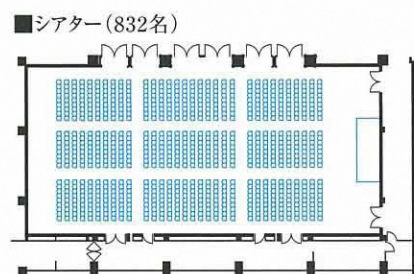

コンチネンタル 大宴会場●4階

シンプル&エレガンスがコンセプトの、ヨーロッパバンケット「コンチネンタル」。

収容人数

宴会場名	収容人数					面積		天井の高さ
	正 餐	ビュッフェ	シアター	スクール	口の字	平 方 メー トル	坪	メー トル
4階全フロアー	—	800	—	—	—	1332	403	ロビー2.7
コンチネンタル全室	400	500	832	552	—	696	211	6
コンチネンタル1	120	120	270	120	52	204	62	6
コンチネンタル2	160	180	360	180	56	287	87	6
コンチネンタル3	120	120	270	120	52	204	62	6
コンチネンタル1と2、2と3	280	300	572	384	—	491	149	6

凡 例

- Ⓡ 遠方調光操作盤
- Ⓜ ワゴンアンプ (プレーヤー、テープ、アンプ組込)
- Ⓢ 展示用電源番 (100V用5kVA、200V用10kVA)
- Ⓣ 展示用電源番 (100V用5kVA、200V用10kVA)
- Ⓤ 屋台用ガスラン
- Ⓥ スポットライト (500Wレンズスポット)
- Ⓦ ボーダーライト (100W 4色40個)
- Ⓧ スポットライト用コンセント (20A×3個)
- Ⓨ バトン
- Ⓩ ライティングレール (スポットライト用)
- ⓐ 電話器
- ⓑ 電話ジャック
- ⓒ 電話受口
- ⓓ マイクジャック
- ⓔ スピーカジャック
- ⓕ コンセント (15A)
- ⓖ コンセント (20A)
- ⓗ コンセント受口
- Ⓢ 天井スピーカー