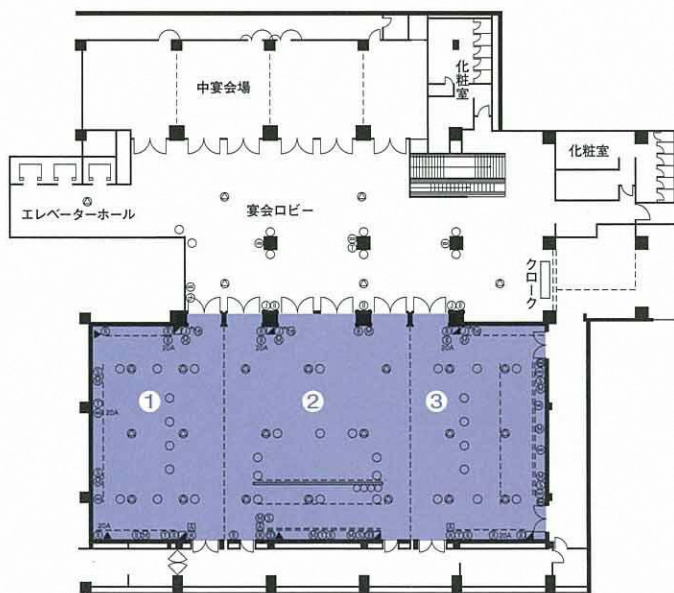

コンチネンタル 大宴会場●4階

シンプル&エレガンスがコンセプトの、ヨーロッパバンケット「コンチネンタル」。

収容人数

宴会場名	収容人数					面積		天井の高さ
	正 餐	ビュッフェ	シアター	スクール	口の字	平 方 メー トル	坪	メー トル
4階全フロアー	—	800	—	—	—	1332	403	ロビー2.7
コンチネンタル全室	400	500	832	552	—	696	211	6
コンチネンタル1	120	120	270	120	52	204	62	6
コンチネンタル2	160	180	360	180	56	287	87	6
コンチネンタル3	120	120	270	120	52	204	62	6
コンチネンタル1と2、2と3	280	300	572	384	—	491	149	6

凡 例

- Ⓡ 遠方調光操作盤
- Ⓜ ワゴンアンプ (プレーヤー、テープ、アンプ組込)
- Ⓢ 展示用電源番 (100V用5kVA、200V用10kVA)
- Ⓣ 展示用電源番 (100V用5kVA、200V用10kVA)
- Ⓤ 屋台用ガスラン
- Ⓥ スポットライト (500Wレンズスポット)
- Ⓦ ボーダーライト (100W 4色40個)
- Ⓧ スポットライト用コンセント (20A×3個)
- Ⓨ バトン
- Ⓩ ライティングレール (スポットライト用)
- ⓐ 電話器
- ⓑ 電話ジャック
- ⓒ 電話受口
- ⓓ マイクジャック
- ⓔ スピーカジャック
- ⓕ コンセント (15A)
- ⓖ コンセント (20A)
- ⓗ コンセント受口
- Ⓢ 天井スピーカー