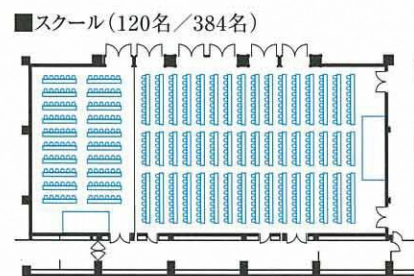

コンチネンタル 大宴会場●4階

シンプル&エレガンスがコンセプトの、ヨーロッパバンケット「コンチネンタル」。

収容人数

宴会場名	収容人数					面積		天井の高さ
	正 餐	ビュッフェ	シアター	スクール	口の字	平 方 メー トル	坪	メー トル
4階全フロアー	—	800	—	—	—	1332	403	ロビー2.7
コンチネンタル全室	400	500	832	552	—	696	211	6
コンチネンタル1	120	120	270	120	52	204	62	6
コンチネンタル2	160	180	360	180	56	287	87	6
コンチネンタル3	120	120	270	120	52	204	62	6
コンチネンタル1と2、2と3	280	300	572	384	—	491	149	6

凡 例

- Ⓡ 遠方調光操作盤
- Ⓜ ワゴンアンプ (プレーヤー、テープ、アンプ組込)
- Ⓢ 展示用電源番 (100V用5kVA、200V用10kVA)
- Ⓣ 展示用電源番 (100V用5kVA、200V用10kVA)
- Ⓤ 屋台用ガスラン
- Ⓥ スポットライト (500Wレンズスポット)
- Ⓦ ボーダーライト (100W 4色40個)
- Ⓧ スポットライト用コンセント (20A×3個)
- Ⓨ バトン
- Ⓩ ライティングレール (スポットライト用)
- ⓐ 電話器
- ⓑ 電話ジャック
- ⓒ 電話受口
- ⓓ マイクジャック
- ⓔ スピーカジャック
- ⓕ コンセント (15A)
- ⓖ コンセント (20A)
- ⓗ コンセント受口
- Ⓢ 天井スピーカー