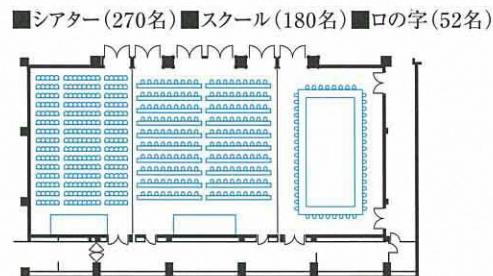

コンチネンタル 大宴会場●4階

シンプル&エレガンスがコンセプトの、ヨーロッパバンケット「コンチネンタル」。

収容人数

宴会場名	収容人数					面積		天井の高さ
	正 餐	ビュッフェ	シアター	スクール	口の字	平 方 メー トル	坪	メー トル
4階全フロアー	—	800	—	—	—	1332	403	ロビー2.7
コンチネンタル全室	400	500	832	552	—	696	211	6
コンチネンタル1	120	120	270	120	52	204	62	6
コンチネンタル2	160	180	360	180	56	287	87	6
コンチネンタル3	120	120	270	120	52	204	62	6
コンチネンタル1と2、2と3	280	300	572	384	—	491	149	6

凡 例

- Ⓡ 遠方調光操作盤
- Ⓜ ワゴンアンプ (プレーヤー、テープ、アンプ組込)
- Ⓢ 展示用電源番 (100V用5kVA、200V用10kVA)
- Ⓣ 展示用電源番 (100V用5kVA、200V用10kVA)
- Ⓤ 屋台用ガスラン
- Ⓥ スポットライト (500Wレンズスポット)
- Ⓦ ボーダーライト (100W 4色40個)
- Ⓧ スポットライト用コンセント (20A×3個)
- Ⓨ バトン
- Ⓩ ライティングレール (スポットライト用)
- ⓐ 電話器
- ⓑ 電話ジャック
- ⓒ 電話受口
- ⓓ マイクジャック
- ⓔ スピーカジャック
- ⓕ コンセント (15A)
- ⓖ コンセント (20A)
- ⓗ コンセント受口
- Ⓢ 天井スピーカー