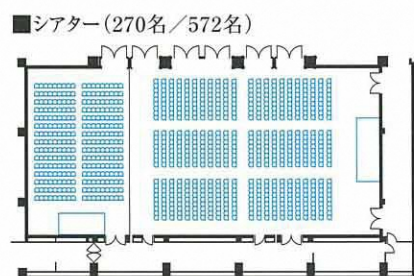

コンチネンタル 大宴会場●4階

シンプル&エレガンスがコンセプトの、ヨーロッパバンケット「コンチネンタル」。

収容人数

宴会場名	収容人数					面積		天井の高さ
	正 餐	ビュッフェ	シアター	スクール	口の字	平 方 メー トル	坪	メー トル
4階全フロアー	—	800	—	—	—	1332	403	ロビー2.7
コンチネンタル全室	400	500	832	552	—	696	211	6
コンチネンタル1	120	120	270	120	52	204	62	6
コンチネンタル2	160	180	360	180	56	287	87	6
コンチネンタル3	120	120	270	120	52	204	62	6
コンチネンタル1と2、2と3	280	300	572	384	—	491	149	6

凡 例

- Ⓡ 遠方調光操作盤
- Ⓜ ワゴンアンプ (プレーヤー、テープ、アンプ組込)
- Ⓢ 展示用電源番 (100V用5kVA、200V用10kVA)
- Ⓣ 展示用電源番 (100V用5kVA、200V用10kVA)
- Ⓤ 屋台用ガスラン
- Ⓥ スポットライト (500Wレンズスポット)
- Ⓦ ボーダーライト (100W 4色40個)
- Ⓧ スポットライト用コンセント (20A×3個)
- Ⓨ バトン
- Ⓩ ライティングレール (スポットライト用)
- ⓐ 電話器
- ⓑ 電話ジャック
- ⓒ 電話受口
- ⓓ マイクジャック
- ⓔ スピーカジャック
- ⓕ コンセント (15A)
- ⓖ コンセント (20A)
- ⓗ コンセント受口
- Ⓢ 天井スピーカー