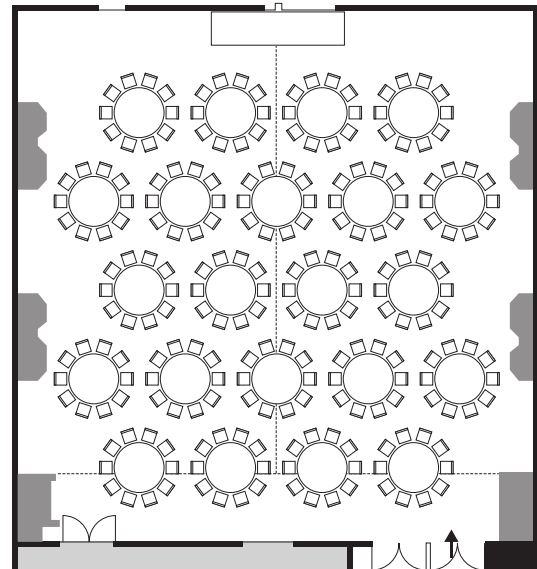

■シアター [480名]

■正餐 [220名]

■スクール [252名]

■立食 [320名]

1/2 利用

■立食・シアター [160名・240名]