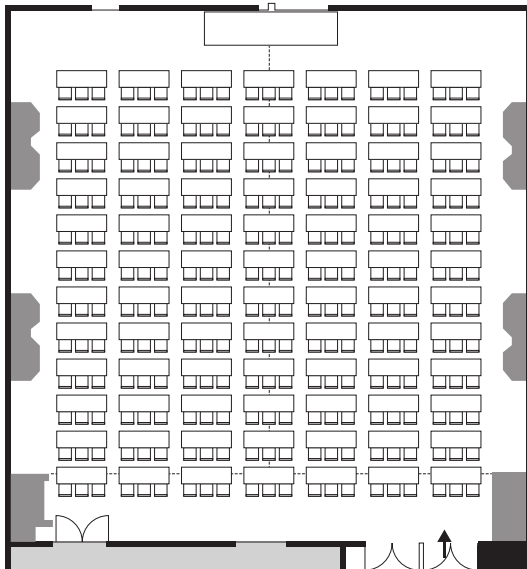

■シアター [480名]

■正餐 [220名]

■スクール [252名]

■立食 [320名]

1/2 利用

■立食・シアター [160名・240名]