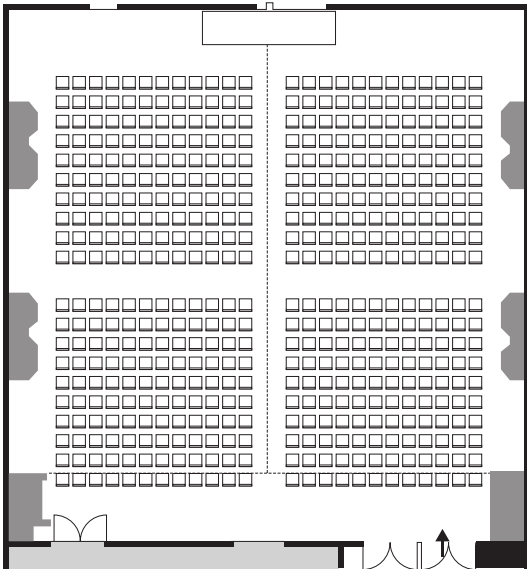

■シアター [480名]

■正餐 [220名]

■スクール [252名]

■立食 [320名]

1/2 利用

■立食・シアター [160名・240名]