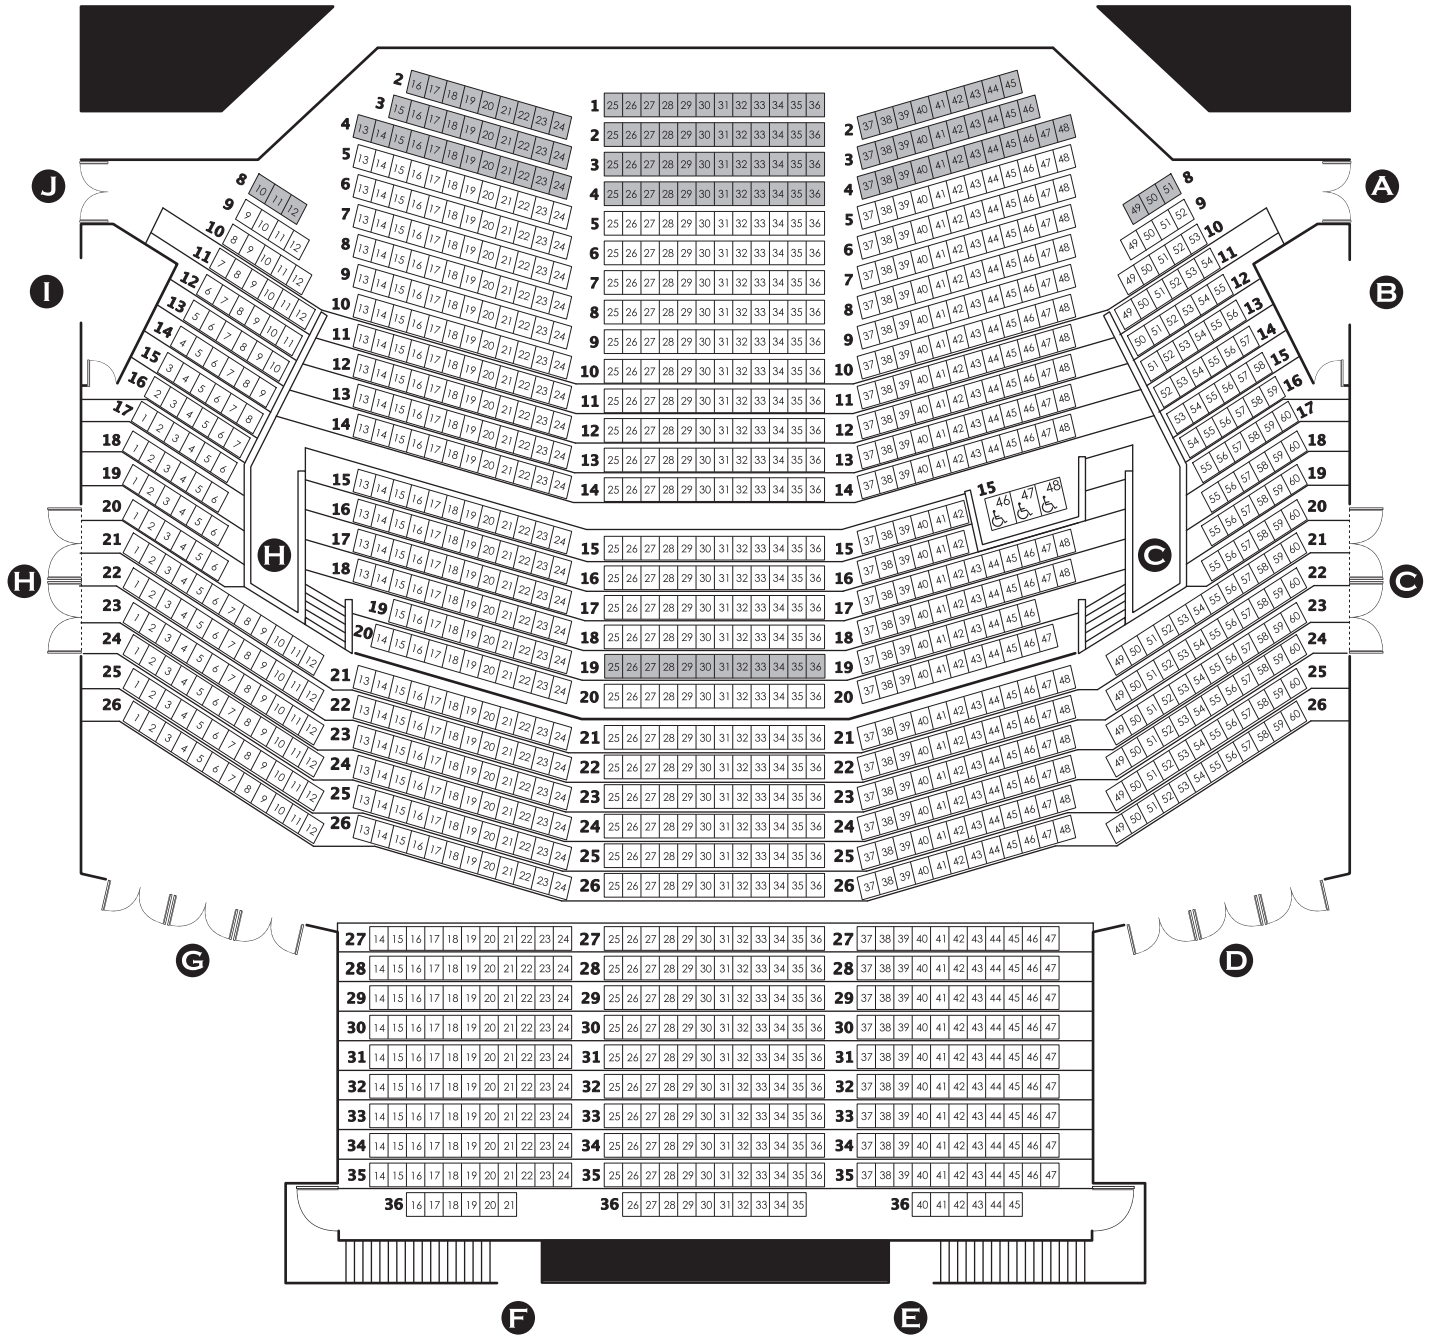

# 大ホール座席表

舞 台

①注 太数字は列 細数字は番

①注 グレー部分は可動席