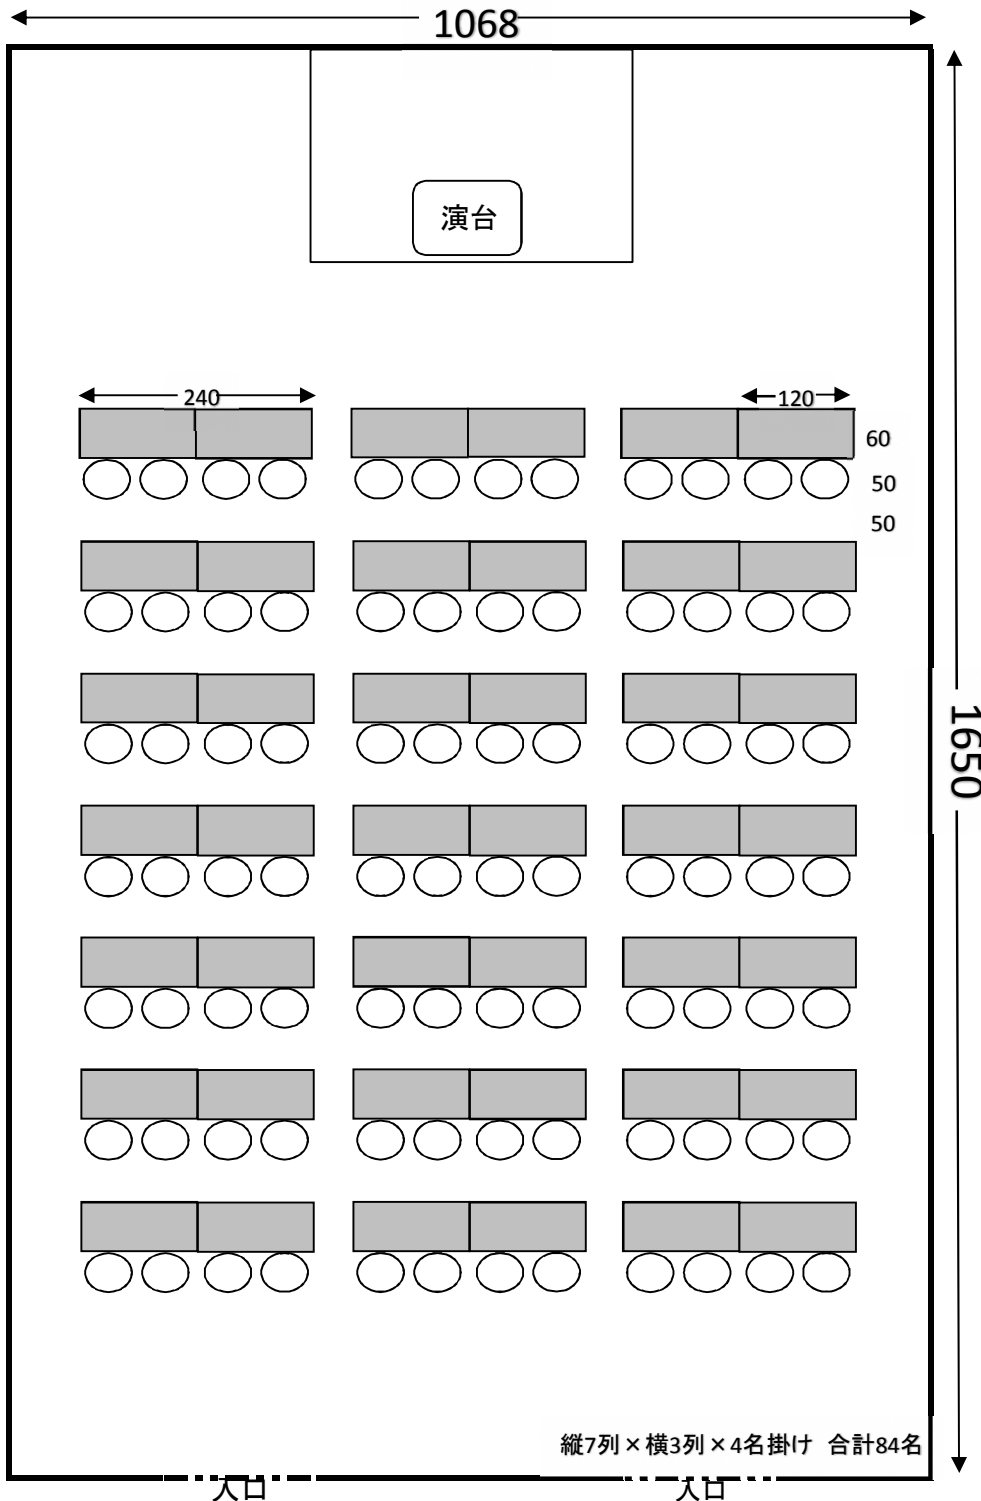

会場：はま風館2階 『クマタカ』

- ワイヤレスマイク2本 有線1本
- スクリーン・プロジェクター貸出(セット)
15,000円税別
- インターネット設備無し