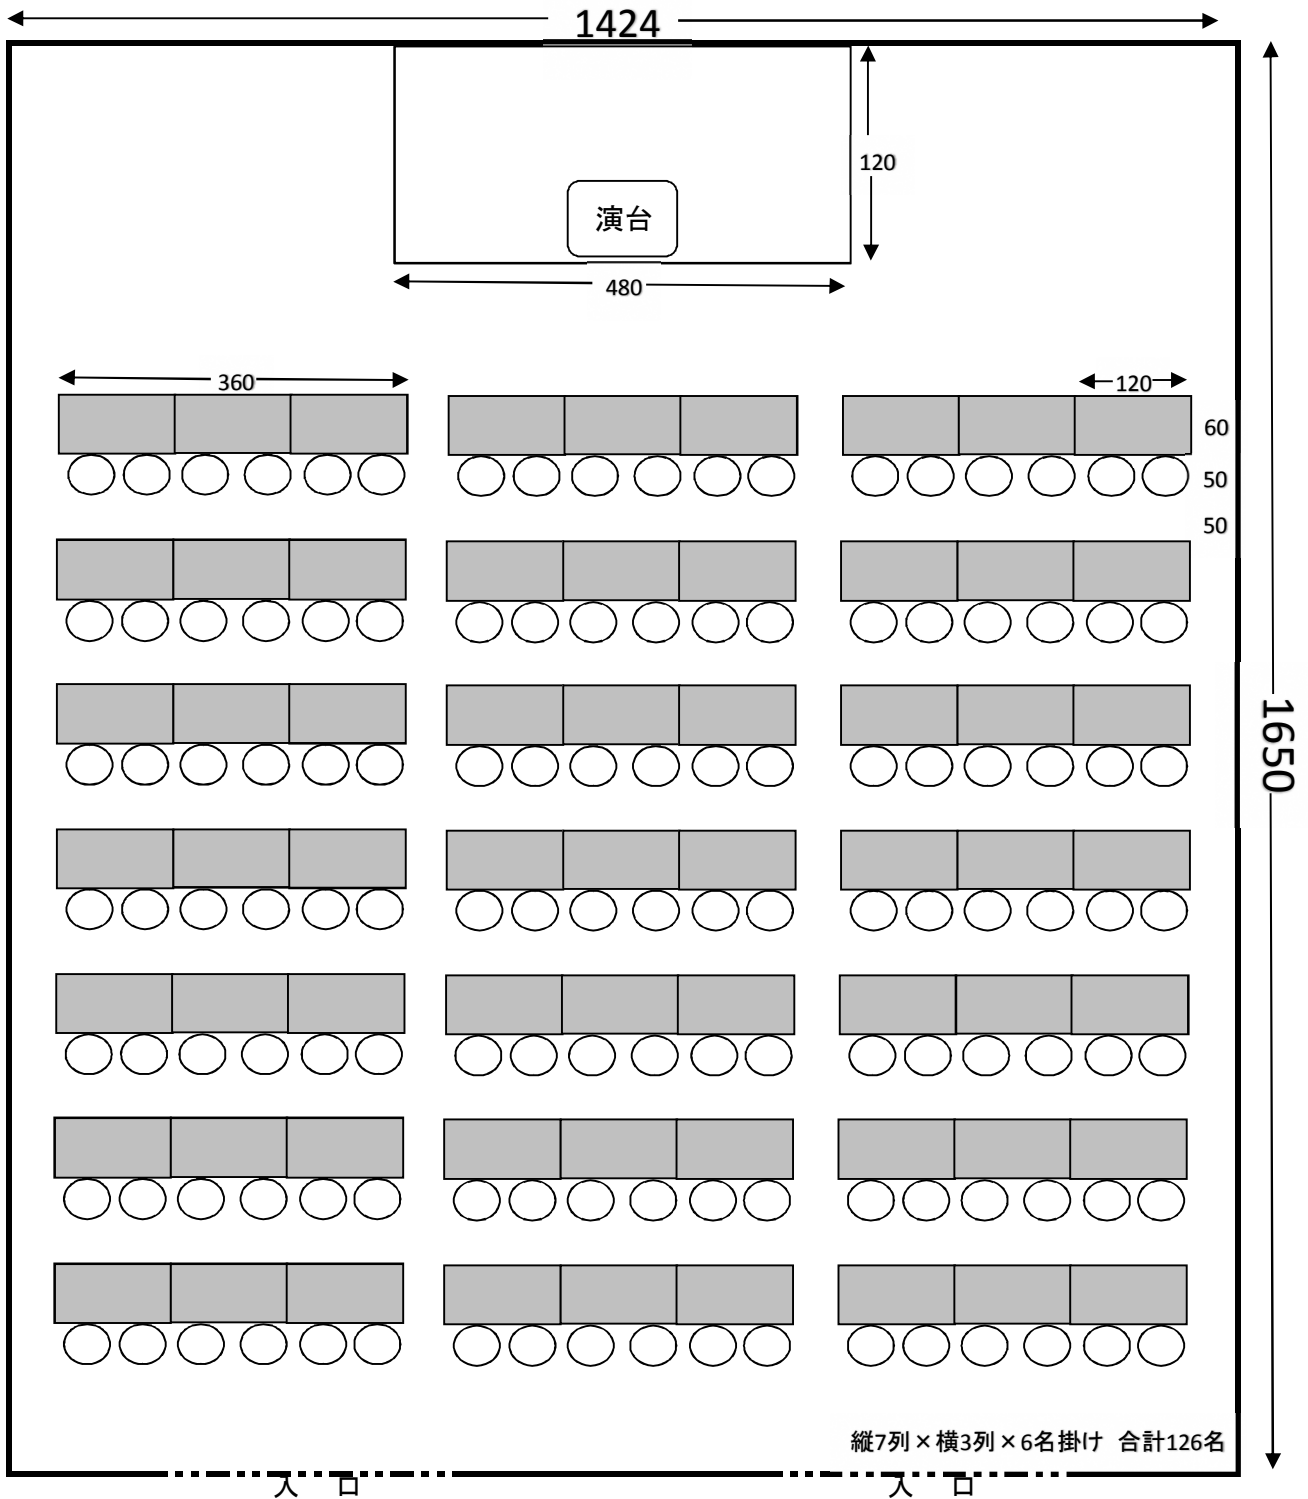

会場：はま風館2階 『ぶなの木』

- ワイヤレスマイク2本 有線1本
- スクリーン・プロジェクター貸出(セット)
15,000円税別
- インターネット設備無し