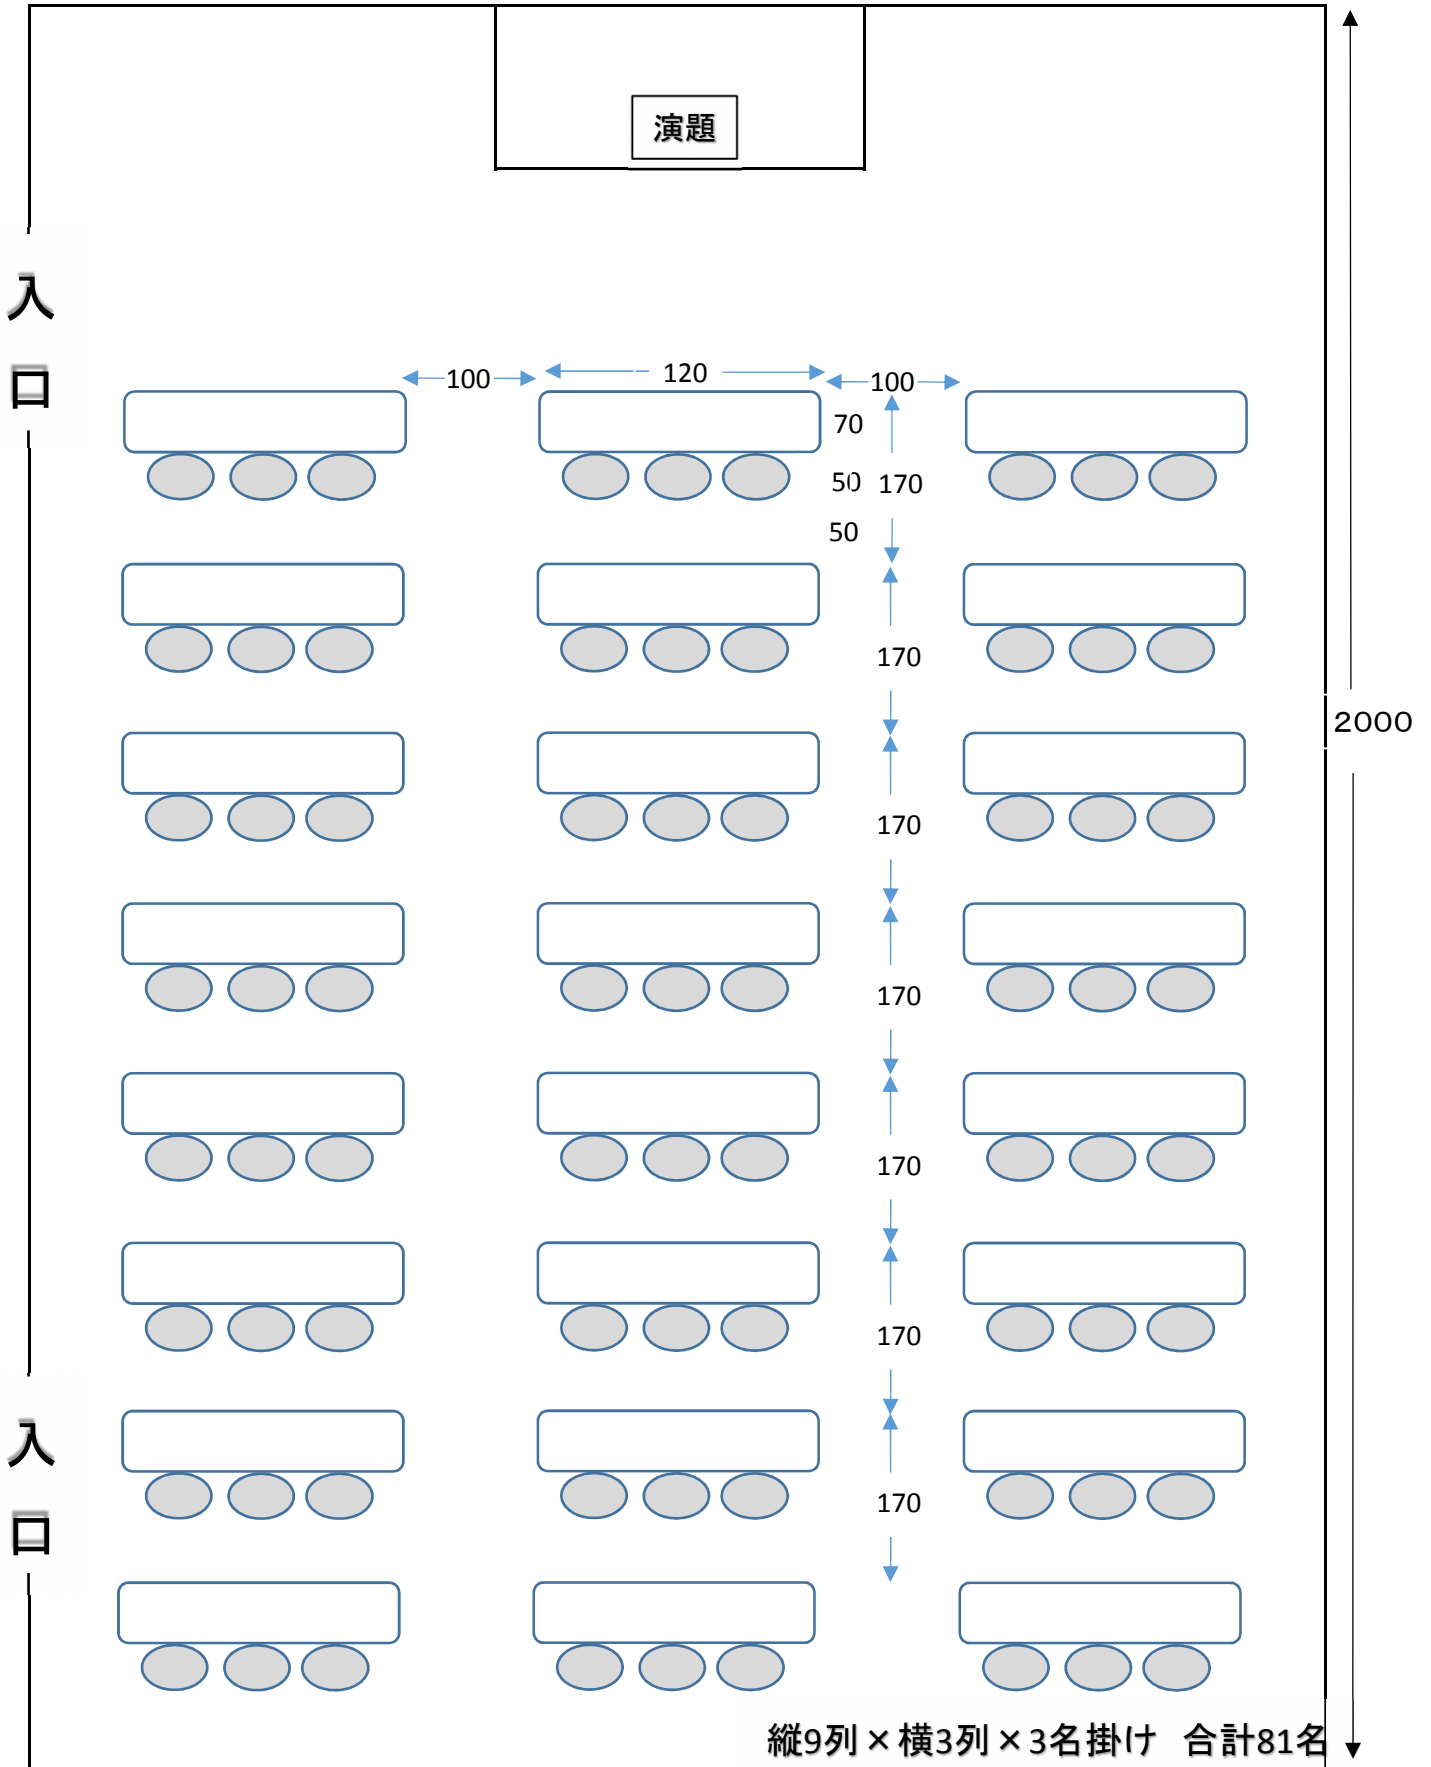

会場：別館2階 舞鶴の間

1130

- ワイヤレスマイク4本 有線1本
- スクリーン・プロジェクター貸出(セット)
15,000円税別
- インターネット設備無し