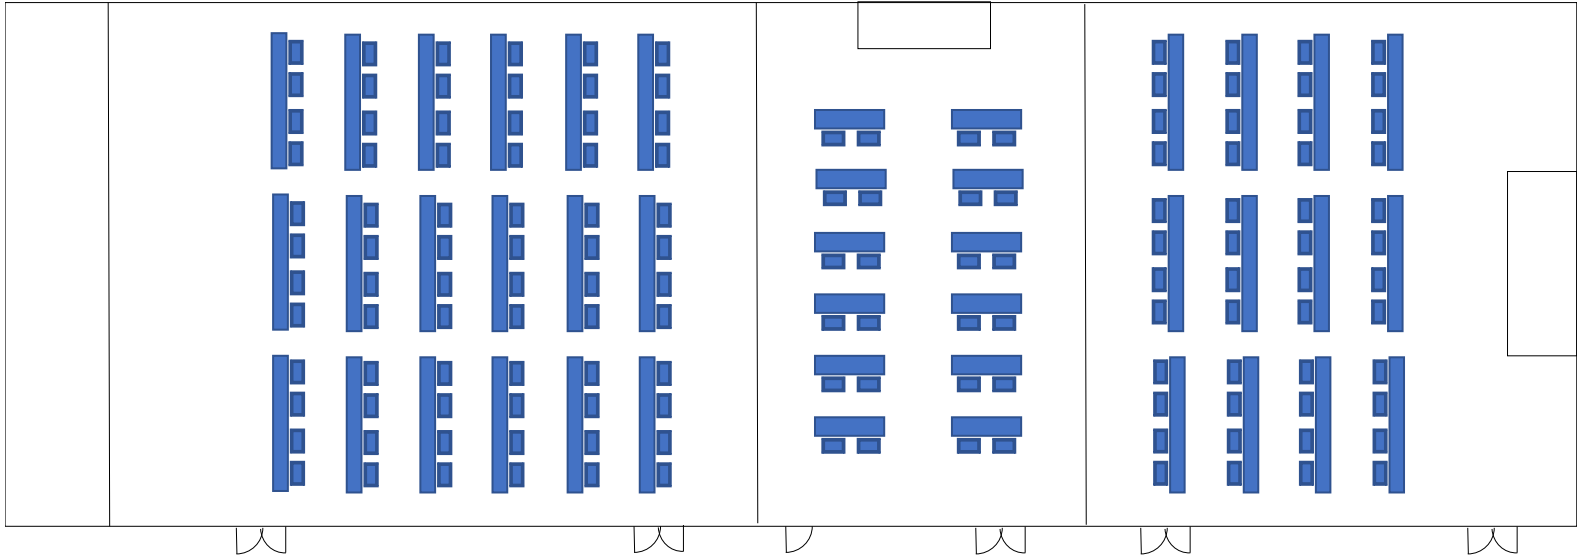

雪月花 12名×19列 216席・雪月 12列×11列 132名

12名×21卓 252席

雪 12名×6列 72名・月 4名×6列 24席・花 12名×4列 48席

雪 12名×8卓 96名・月 12名×3卓 36名・暁 12名×4卓 48名